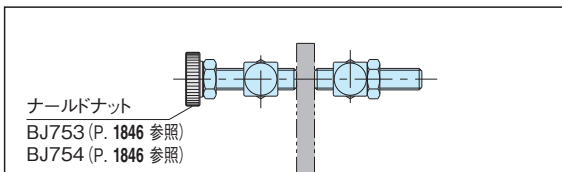

狭いスペースで使用できます。

補助クランプにもご利用になります。