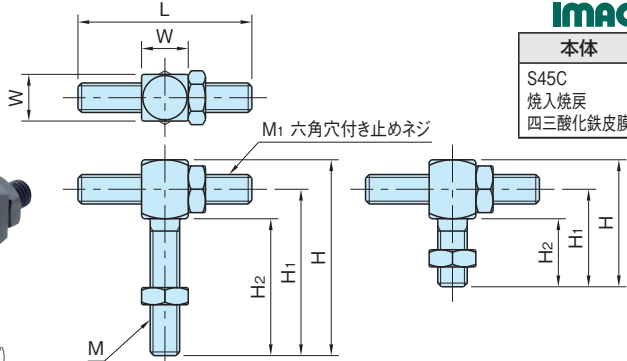

## ミニジャストストッパー

標準 **在庫品** **RHS**

**IMAO**

本体

S45C  
焼入焼戻  
四三酸化鉄皮膜

(スタンダードタイプ)

(ショートタイプ)

**BJ211-\*\*\*01** (スタンダードタイプ)

**BJ211-\*\*\*11** (ショートタイプ)

**BJ211-\*\*\*01** (スタンダードタイプ)

品番	M <sub>1</sub>	L	H	W	M	H <sub>1</sub>	H <sub>2</sub>	質量 (g)
<b>BJ211-08001</b>	M 8×1.25	40	56	13	M 8×1.25	48	40	60
<b>BJ211-10001</b>	M10×1.5	50	70	17	M10×1.5	60	50	120
<b>BJ211-12001</b>	M12×1.75	60	84	19	M12×1.75	72	60	190
<b>BJ211-16001</b>	M16×2	80	112	24	M16×2	96	80	410

**BJ211-\*\*\*11** (ショートタイプ)

品番	M <sub>1</sub>	L	H	W	M	H <sub>1</sub>	H <sub>2</sub>	質量 (g)
<b>BJ211-08011</b>	M 8×1.25	40	36	13	M 8×1.25	28	20	45
<b>BJ211-10011</b>	M10×1.5	50	45	17	M10×1.5	35	25	90
<b>BJ211-12011</b>	M12×1.75	60	54	19	M12×1.75	42	30	140
<b>BJ211-16011</b>	M16×2	80	72	24	M16×2	56	40	310