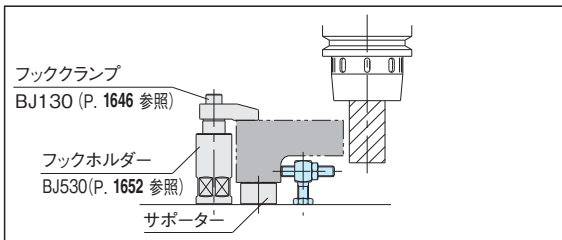

BJ211

ミニジャストストッパー

標準 **在庫品** **RHS**

IMAO

本体

S45C
焼入焼戻
四三酸化鉄皮膜

品番	M₁	L	H	W	M	H₁	H₂	質量 (g)
BJ211-08001	M 8×1.25	40	56	13	M 8×1.25	48	40	60
BJ211-10001	M10×1.5	50	70	17	M10×1.5	60	50	120
BJ211-12001	M12×1.75	60	84	19	M12×1.75	72	60	190
BJ211-16001	M16×2	80	112	24	M16×2	96	80	410

BJ211-***11 (ショートタイプ)

品番	M₁	L	H	W	M	H₁	H₂	質量 (g)
BJ211-08011	M 8×1.25	40	36	13	M 8×1.25	28	20	45
BJ211-10011	M10×1.5	50	45	17	M10×1.5	35	25	90
BJ211-12011	M12×1.75	60	54	19	M12×1.75	42	30	140
BJ211-16011	M16×2	80	72	24	M16×2	56	40	310

使用例・使用方法

狭いスペースで使用できます。

補助クランプにもご利用になります。