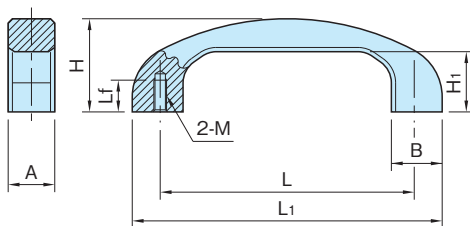

AG3

アーチ グリップ

標準 在庫品 **Rohde & Schwarz**

Rohde
QUALITY FOR INDUSTRY

AG3-B
(ブラック)

AG3-N
(ナチュラル)

本体
アルミニウム(A6060相当)
アルマイト表面処理
裂地仕上げ
つや消しナチュラル
つや消しブラック

ナチュラル		ブラック		L	L ₁	B	H	H ₁	A	M	L _f	許容荷重 (N)	質量 (g)
品番	価格	品番	価格										
AG3-120N	8,000	AG3-120B	8,400	120	144	24	46	31	22	M6×1	12	1000	145
AG3-140N	9,300	AG3-140B	9,800	140	168	28	53	36	25	M8×1.25	15		220