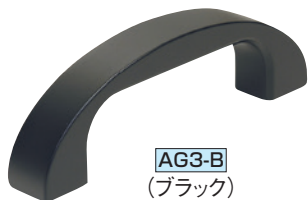

AG3

アーチ グリップ

標準 在庫品 **Rohde & Schwarz**

Rohde
QUALITY FOR INDUSTRY

AG3-B
(ブラック)

AG3-N
(ナチュラル)

本体
アルミニウム(A6060相当)
アルマイト表面処理
裂地仕上げ
つや消しナチュラル
つや消しブラック

ナチュラル		ブラック		L	L ₁	B	H	H ₁	A	M	L _f	許容荷重 (N)	質量 (g)
品番	価格	品番	価格										
AG3-120N	8,000	AG3-120B	8,400	120	144	24	46	31	22	M6×1	12	1000	145
AG3-140N	9,300	AG3-140B	9,800	140	168	28	53	36	25	M8×1.25	15		220