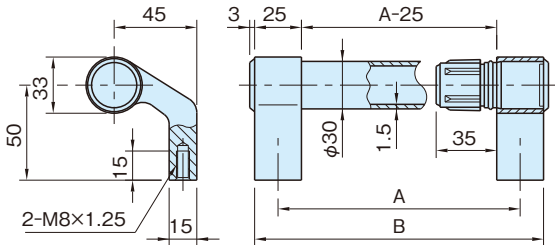

MH15-G マシナリー ハンドル

CLEAN

グリップ,エルボ	キャップ
アルミニウム(A6N01S) 粉体塗装 グレーホワイト	ポリアミド (ガラス繊維強化) グレーホワイト

★One Point
医療関連に最適なグレーホワイトをご用意

品番	A	B	許容荷重 (N)	質量 (g)	価格
MH15-200G	200	225	1000	315	8,400
MH15-250G	250	275		338	8,700
MH15-300G	300	325		360	9,000
MH15-350G	350	375		382	9,200
MH15-400G	400	425		405	9,500
MH15-500G	500	525		450	9,900
MH15-600G	600	625		495	10,500

MH16-G マシナリー ハンドル

CLEAN

グリップ	エルボ,キャップ
アルミニウム(A6N01S) 粉体塗装 グレーホワイト	ポリアミド (ガラス繊維強化) グレーホワイト

★One Point
医療関連に最適なグレーホワイトをご用意

品番	A	B	許容荷重 (N)	質量 (g)	価格
MH16-200G	200	288	800	211	6,200
MH16-250G	250	338		228	6,400
MH16-300G	300	388		245	6,500
MH16-350G	350	438		263	6,800
MH16-400G	400	488		280	6,900
MH16-500G	500	588		315	7,200
MH16-600G	600	688		350	7,500