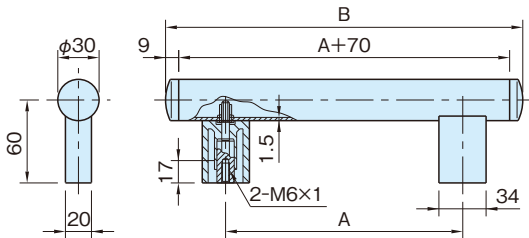

MH15-G マシナリー ハンドル

CLEAN

グリップ,エルボ	キャップ
アルミニウム(A6N01S) 粉体塗装 グレーホワイト	ポリアミド (ガラス繊維強化) グレーホワイト

★One Point
医療関連に最適なグレーホワイトをご用意

品番	A	B	許容荷重 (N)	質量 (g)	価格
MH15-200G	200	225	1000	315	8,400
MH15-250G	250	275		338	8,700
MH15-300G	300	325		360	9,000
MH15-350G	350	375		382	9,200
MH15-400G	400	425		405	9,500
MH15-500G	500	525		450	9,900
MH15-600G	600	625		495	10,500

MH16-G マシナリー ハンドル

CLEAN

グリップ	エルボ,キャップ
アルミニウム(A6N01S) 粉体塗装 グレーホワイト	ポリアミド (ガラス繊維強化) グレーホワイト

★One Point
医療関連に最適なグレーホワイトをご用意

品番	A	B	許容荷重 (N)	質量 (g)	価格
MH16-200G	200	288	800	211	6,200
MH16-250G	250	338		228	6,400
MH16-300G	300	388		245	6,500
MH16-350G	350	438		263	6,800
MH16-400G	400	488		280	6,900
MH16-500G	500	588		315	7,200
MH16-600G	600	688		350	7,500